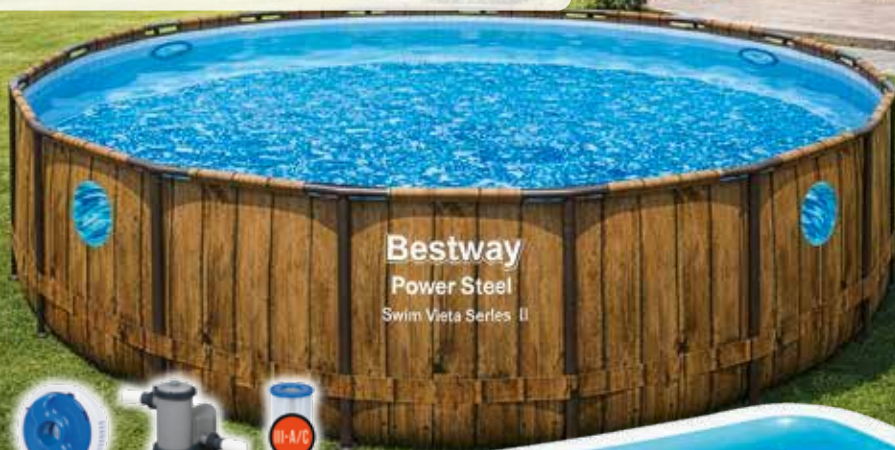

- Lieferumfang: Filterpumpe, Poolleiter, Chemikalien-Dosierer und Abdeckplane
- Farbe: blau, braun in Holz-Optik

Setpreis

399.-

Bestway
Power Steel
Swim Vista Series II

24⁹⁹

Family Pool 72153

Schneller Aufbau mit 2 Luftkammern. Inkl. Reparaturset.