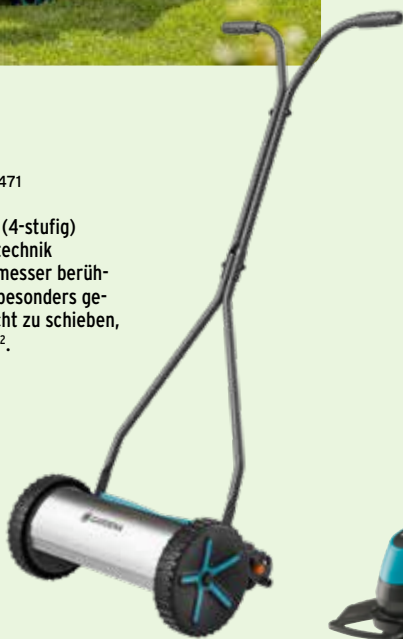

GARDENA

**Rasenmäher
PowerMax 32/1200** 21778

Motor	Elektro
Leistung/Hubraum	1.200 Watt
Schnittbreite	32 cm
Radantrieb	nein
Gehäuse	Kunststoff
Radlagerung	Standard
Fangbehälter	Box 30 l
Schnitthöhenverstellung	4-fach, zentral
Rasenfläche bis	300 m²

~~119,99~~
99⁹⁹ **-16%**

GARDENA

**Spindelmäher
Comfort 330** 27471

Schnittbreite: 33 cm
Schnitthöhe: 12 - 42 mm (4-stufig)
Berührungslose Schneidtechnik
(Messerwalze und Untermesser berühren sich nicht), dadurch besonders geräuscharm und extra leicht zu schieben, für Flächen bis ca. 150 m².
Gewicht: 8,2 kg

89⁹⁹

GARDENA

**Rasentrimmer
EasyCut 23/18** 12475

Motor	Akku
Leistung	18 V / 2,0 Ah
Arbeitsbreite	23 cm
Schneidsystem	RotorCut Schneidsystem
Ausstattung	verstellbarer Teleskopstiel, großer Zusatzhandgriff, Pflanzenschutzbügel
Gewicht	2.400 g

~~139,99~~
109⁹⁹ **-21%**

GARDENA

**Gartenschere
PremiumCut Pro** 23725

Komfortable Gartenschere zum Schneiden von stärkeren Zweigen und Ästen. Mit antihafbeschichtetem Ober- und Untermesser aus Edelstahl.

~~27,29~~
19⁹⁹ **-27%**

GARDENA

**Grasschere
Comfort** 87051

Mechanische Grasschere für den leichten und exakten Rasenschnitt, mit antihafbeschichteten Wellenschliff-Schneidmessern. Die Schneide ist 360° drehbar.

~~32,29~~
23⁹⁹ **-26%**

GARDENA

**Wandschlauchbox
RollUp
Größe XL**

35 m 14724
Wandschlauchbox mit automatischer Schlauchaufwicklung. An der Wand um 180° schwenkbar. Inkl. Montagematerial, Gardena Qualitätsschlauch, Anschlusschlauch und original Gardena Systemteilen mit Spritze.

~~229,99~~
179⁹⁹ **-21%**

GARDENA

**Grasschere
ComfortCut** 90780

Motor	Akku
Leistung	3,6 V / 3,0 Ah
Arbeitsbreite	80 mm
Schneidsystem	Messer
Ausstattung	Messer-Schnellwechselsystem, abwinkelbarer Komforthandgriff
Gewicht	600 g

69⁹⁹

Gültig von **DO 07.05.-SA 16.05.2026**