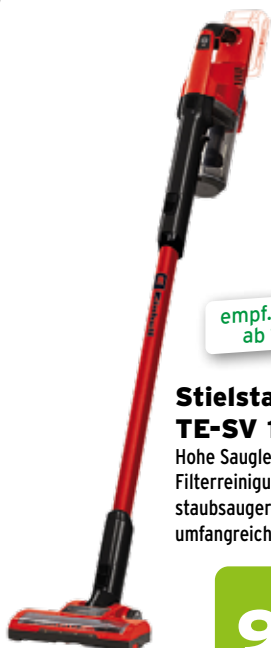

Starter Kit

18V 4,0Ah 24014

34⁹⁹

24⁹⁹

empf. Akkugröße:
ab 1 x 2,5 Ah

Stielstaubsauger

TE-SV 18 Li 24651

Hohe Saugleistung, einfache
Filterreinigung, auch als Hand-
staubsauger verwendbar, mit
umfangreichem Zubehör

99⁹⁹

empf. Akkugröße:
ab 1 x 2,5 Ah