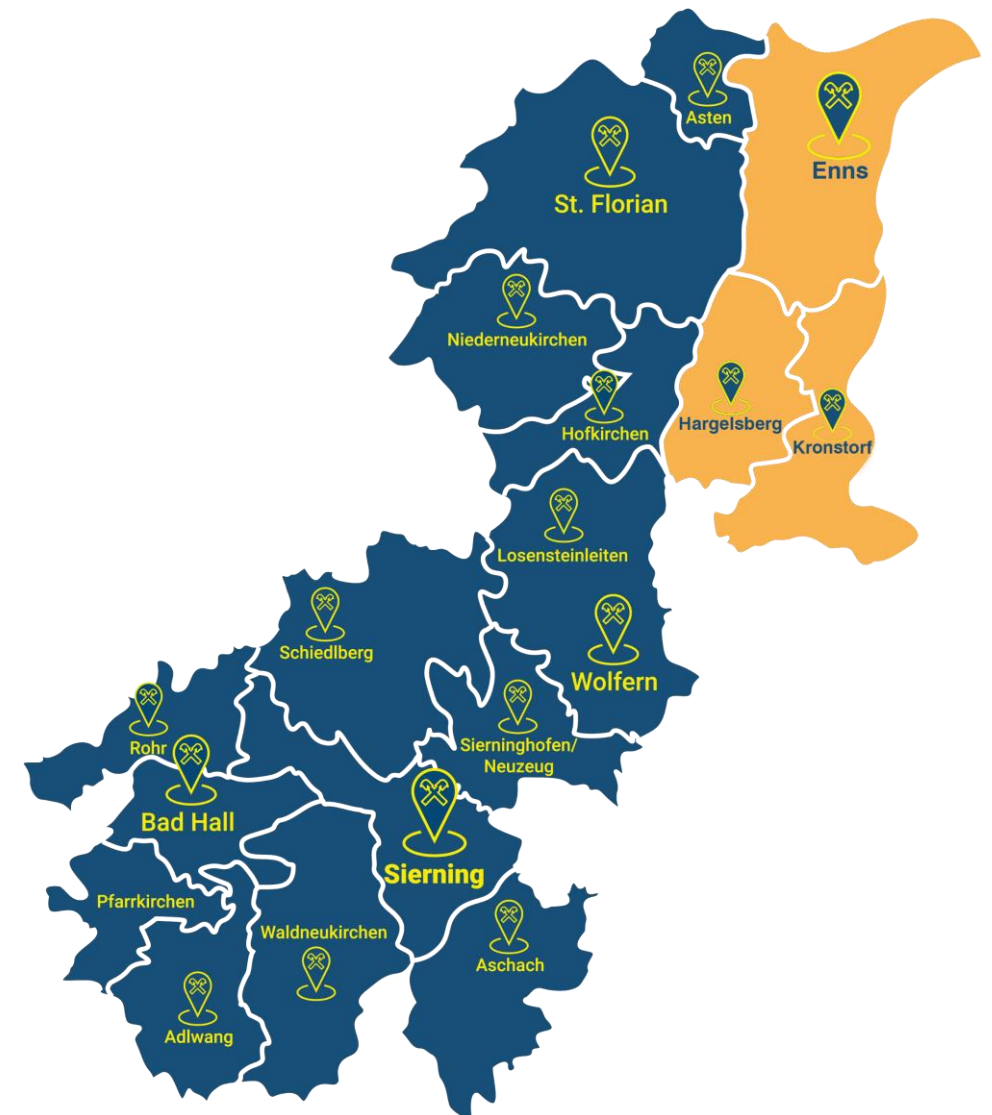

**Raiffeisen
Sierning-Enns**

SERVICE- & BERATUNGSLEISTUNGEN

für die Region Enns, Hargelsberg und Kronstorf

WIR MACHT'S MÖGLICH

- ♥ WIR fühlen uns verantwortlich für die 61.000 Menschen unserer Region
- ♥ WIR begleiten unsere Kundinnen und Kunden digital und regional
- ♥ WIR sichern die finanzielle Nahversorgung nach wirtschaftlichen und gesellschaftlichen Gesichtspunkten
- ♥ WIR sind Impulsgeber und zuverlässiger Partner der regionalen Wirtschaft
- ♥ WIR handeln nachhaltig und kundenorientiert

Serviceteam für die Region

Leitung Team Service

Ursula
REBHANDL

Nicole
KASTNER

Sedada
RUCIC

Astrid
HÖRTENHUBER

Beratungsleistungen

Beratungsleistungen